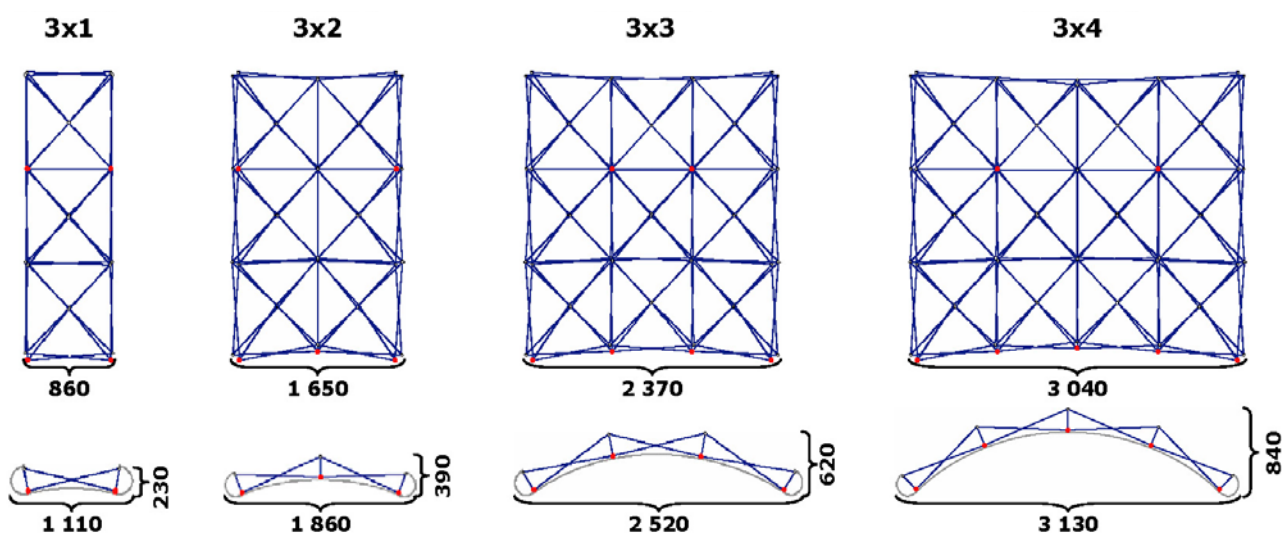

# Stand parapluie Archipel STANDARD

Exposez votre différence

## POINTS FORTS :

- Structure autobloquante droite ou courbe - Standard
- Hauteur : 2375 mm
- Différentes configurations possibles
- Alignement parfait des visuels par aimant polarisé

## SPÉCIFICITÉS TECHNIQUES

Structure autobloquante, taille **standard courbe**, en aluminium. Hauteur : 2375 mm.

Structure autobloquantes, taille **standard droite**, en aluminium. Hauteur : 2375 mm.